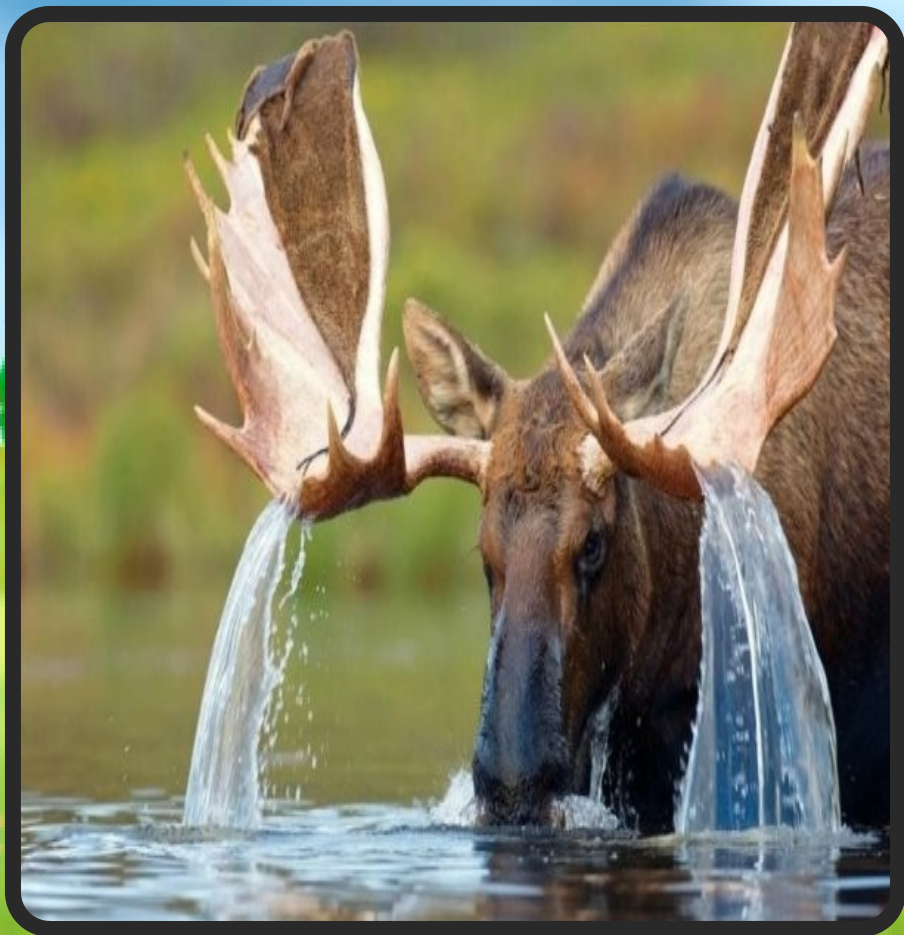

Зверобой

Это многолетняя трава. В Калининском районе встречается зверобой обыкновенный. Это растение считают в народе целебным. Настойкой зверобоя лечат ожоги, язвы, порезы.

ЖИВОТНЫЕ
Калининского
района

Лось

Это очень крупное, сильное и красивое животное. Высота тела лося составляет 235 сантиметров, длина – около 3-х метров. Этот гигант весит от 350 до 550 килограмм. Лось имеет большие рога. Вес одного рога составляет 25 килограмм.

ЁЖ

Это небольшой зверек, длина тела ежа обычно не превышает 30 см, хвост короткий, уши небольшие, передние лапы короче задних, мордочка вытянутая, глазки маленькие. Главная особенность ежа – это иглы на спине, которые служат защитой от хищников. Иглы у ежа до 3-х см в длину. У взрослого ежа на теле насчитывается примерно 6000 иголок.