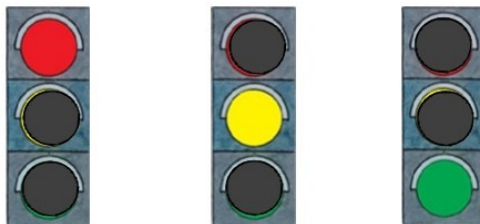

ДОРОГИЕ РЕБЯТА!

ТВЕРДО ЗНАЙТЕ И ЧЁТКО ВЫПОЛНЯЙТЕ
ЗАКОНЫ УЛИЦ И ДОРОГ!

- * Переходите проезжую часть только на зеленый сигнал светофора
- * Всегда переходите дорогу только по пешеходному переходу
- * В местах, где не установлен светофор, совершайте переход только убедившись, что рядом нет транспорта
- * Переходя улицу, сначала посмотрите налево, а дойдя до середины дороги—направо
- * Не перебегайте улицу перед близко идущим транспортом
- * Не устраивайте игр на проезжей части
- * На загородных дорогах идите по обочине, навстречу движущемуся транспорту
- * По улицам города и шоссейным дорогам разрешается ездить на велосипеде только с 14 лет

Проверь себя

1. Где переходят улицу пешеходы?
2. О чем говорят сигналы светофора:

3. О чем говорят сигналы светофора:

4. Где можно переждать поток машин?
5. Какие группы дорожных знаков размещены на улицах?
6. Что обозначают знаки, размещенные на улицах?

ВНИМАНИЕ!

«Безопасное поведение
в чрезвычайных ситуациях»

Дорожная азбука

ЗА БЕЗОПАСНЫЙ ПУТЬ!

Безопасность на улицах зависит от каждого из нас!

СВЕТОФОРЫ

Светофор — устройство для подачи световых сигналов, регулирующих движение на улицах и автомобильных дорогах

Автомобилями руководит трехцветный светофор

КРАСНЫЙ — запрещает движение

ЖЕЛТЫЙ — Внимание! — смена сигнала

ЗЕЛЕНый — разрешает движение

Пешеходами управляет двухцветный светофор

ЗАПРЕЩАЕТ ДВИЖЕНИЕ!

РАЗРЕШАЕТ ДВИЖЕНИЕ!